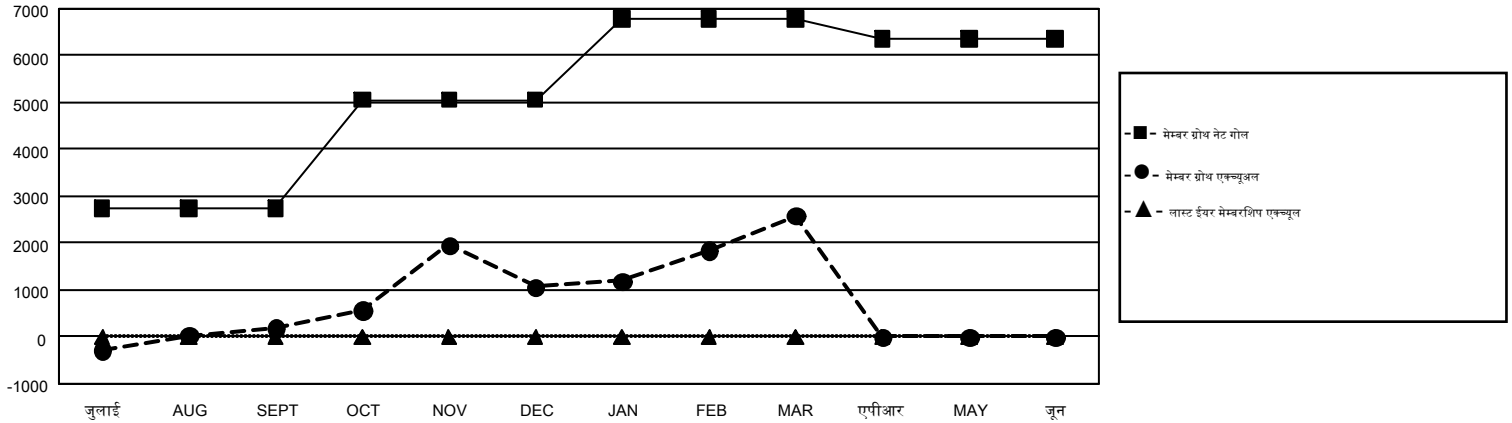

गोल्स एण्ड ऐक्चुअल मेम्बर्स क्यूमलेटिव

ड्रॉप क्लब्स: 47	534 CLUBS OF 1,003 1 या अधिक नए मेम्बर्स जोड़ा	लिंग वितरण
ड्रॉप मेम्बर्स		पुरुष 28,300 (67.25%)
डिसीज़ 77		स्त्री 13,779 (32.75%)
क्लब निरस्त 794		
अन्य 4,001	क्यूमलेटिव मेम्बरशिप डेटा के लिए यहां क्लिक करें	टोटल फैमिली यूनिट मेम्बर्स 21,104
टोटल 4,872		आधा वकाया भुगतान करने वाले फैमिली मेम्बर्स 11,832