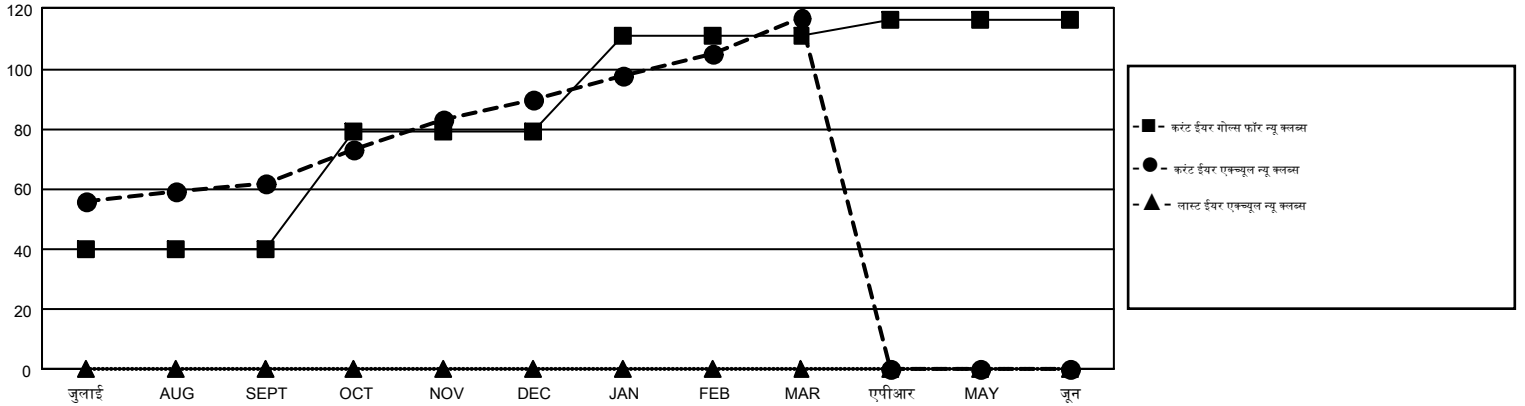

GMT MONTHLY MEMBERSHIP PROGRESS REPORT

Results as of: 3/31/2018

GMT Constitutional Area 6, Group D

GMT: JAYESH THAKKAR

रिपोर्ट में अनडिजिटल एरिया में क्लब्स शामिल नहीं हैं।

क्लब्स				मेम्बर्स			
का परिणाम 2017-2018				का परिणाम 2017-2018			
क्वार्टर	न्यू क्लब गोल	न्यू क्लब्स	ड्रॉप क्लब्स	क्वार्टर	मेम्बर ग्रोथ नेट गोल	मेम्बर ग्रोथ ऐक्चुअल	ड्रॉप किया गए मेम्बर्स, वास्तविक (स्थानान्तरण सहित)
जुलाई/AUG/SEPT	40	62	5	जुलाई/AUG/SEPT	2,740	2,635	2,324
OCT/NOV/DEC	39	28	35	OCT/NOV/DEC	2,315	2,672	1,661
JAN/FEB/MAR	32	27	8	JAN/FEB/MAR	1,740	2,666	887
एपीआर/MAY/जून	5	0	0	एपीआर/MAY/जून	-430	0	0

गोल्स एण्ड ऐक्चुअल न्यू क्लब्स क्यूमलेटिव